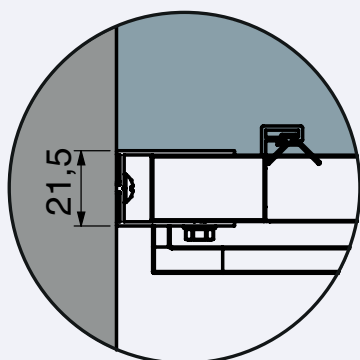

Teknisk informasjon for montering

Påse at gulvet er i vater.
Følg instruksjonene i monteringsanvisningen.

Tilleggsprodukter	Produkt	Artikkelnummer	Beskrivelse	Lengde	Farge Sort (RAL9004)	Leveringsstatus
					Pris inkl. mva.	
	Støttestag med festebeslag	KB82100X	Støttestag for walk-in Kan kappes til ønsket lengde	1000 mm	590,00	L
	Støttestag uten festebeslag	KB83125X	Støttestag for walk-in Kan kappes til ønsket lengde	1250 mm	490,00	L
	Festebeslag	KB84099X	Komplett for stabiliseringsstag		190,00	L
	Festebeslag vinklet	KB09219X	For montering av støttestag i vinkel		345,00	L
	Monteringskit	KB920016190000	For montering av sidevegg på skyvedør		790,00	L
	Utføringsprofil	KB800106	Kan brukes på begge sider av dusjdørene i nisje	Bredde 10 mm	495,00	L