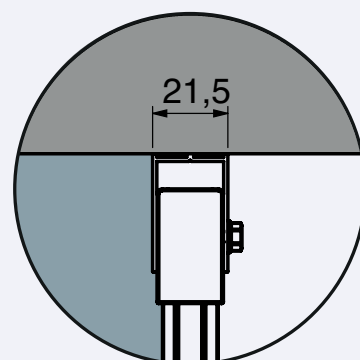

Teknisk informasjon for montering

Påse at gulvet er i vater.
Følg instruksjonene i monteringsanvisningen.

Tilleggsprodukter	Produkt	Artikkelnummer	Beskrivelse	Lengde	Farge Sort (RAL9004)	Leveringsstatus
					Pris inkl. mva.	
	Støttestag med festebeslag	KB82100X	Støttestag for walk-in Kan kappes til ønsket lengde	1000 mm	590,00	L
	Støttestag uten festebeslag	KB83125X	Støttestag for walk-in Kan kappes til ønsket lengde	1250 mm	490,00	L
	Festebeslag	KB84099X	Komplett for stabiliseringsstag		190,00	L
	Festebeslag vinklet	KB09219X	For montering av støttestag i vinkel		345,00	L
	Monteringskit	KB920016190000	For montering av sidevegg på skyvedør		790,00	L
	Utføringsprofil	KB800106	Kan brukes på begge sider av dusjdørene i nisje	Bredde 10 mm	495,00	L