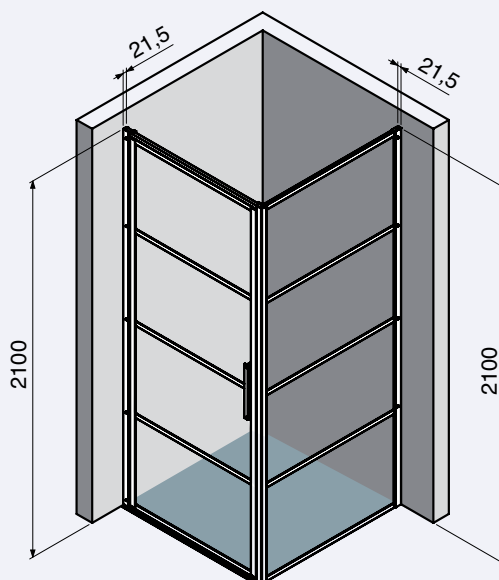

Teknisk informasjon for montering

Påse at gulvet er i vater.
Følg instruksjonene i monteringsanvisningen.

Tilleggsprodukter	Produkt	Artikkelnummer	Beskrivelse	Lengde	Farge Sort (RAL9004)	Leveringsstatus
					Pris inkl. mva.	
	Støttestag med festebeslag	KB82100X	Støttestag for walk-in Kan kappes til ønsket lengde	1000 mm	590,00	L
	Støttestag uten festebeslag	KB83125X	Støttestag for walk-in Kan kappes til ønsket lengde	1250 mm	490,00	L
	Festebeslag	KB84099X	Komplett for stabiliseringsstag		190,00	L
	Festebeslag vinklet	KB09219X	For montering av støttestag i vinkel		345,00	L
	Monteringskit	KB920016190000	For montering av sidevegg på skyvedør		790,00	L
	Utføringsprofil	KB800106	Kan brukes på begge sider av dusjdørene i nisje	Bredde 10 mm	495,00	L