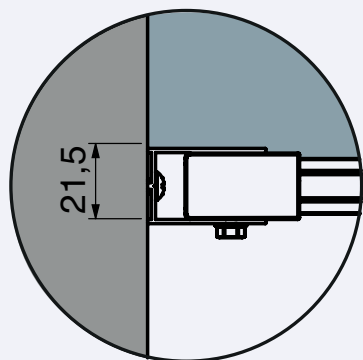

Teknisk informasjon for montering

Påse at gulvet er i vater.
Følg instruksjonene i monteringsanvisningen.

Tilleggsprodukter	Produkt	Artikkelnummer	Beskrivelse	Lengde	Farge Sort (RAL9004)	Leveringsstatus
					Pris inkl. mva.	
	Støttestag med festebeslag	KB82100X	Støttestag for walk-in Kan kappes til ønsket lengde	1000 mm	590,00	L
	Støttestag uten festebeslag	KB83125X	Støttestag for walk-in Kan kappes til ønsket lengde	1250 mm	490,00	L
	Festebeslag	KB84099X	Komplett for stabiliseringsstag		190,00	L
	Festebeslag vinklet	KB09219X	For montering av støttestag i vinkel		345,00	L
	Monteringskit	KB920016190000	For montering av sidevegg på skyvedør		790,00	L
	Utføringsprofil	KB800106	Kan brukes på begge sider av dusjdørene i nisje	Bredde 10 mm	495,00	L