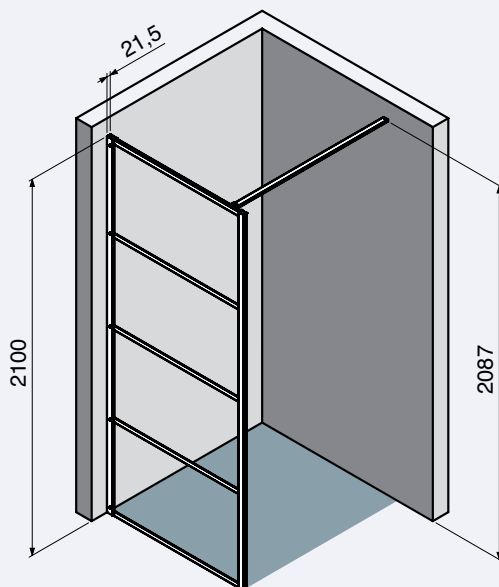

Teknisk informasjon for montering

Påse at gulvet er i vater.
Følg instruksjonene i monteringsanvisningen.

Tilleggsprodukter	Produkt	Artikkelnummer	Beskrivelse	Lengde	Farge Sort (RAL9004)	Leveringsstatus
					Pris inkl. mva.	
	Støttestag med festebeslag	KB82100X	Støttestag for walk-in Kan kappes til ønsket lengde	1000 mm	590,00	L
	Støttestag uten festebeslag	KB83125X	Støttestag for walk-in Kan kappes til ønsket lengde	1250 mm	490,00	L
	Festebeslag	KB84099X	Komplett for stabiliseringsstag		190,00	L
	Festebeslag vinklet	KB09219X	For montering av støttestag i vinkel		345,00	L
	Monteringskit	KB920016190000	For montering av sidevegg på skyvedør		790,00	L
	Utføringsprofil	KB800106	Kan brukes på begge sider av dusjdørene i nisje	Bredde 10 mm	495,00	L