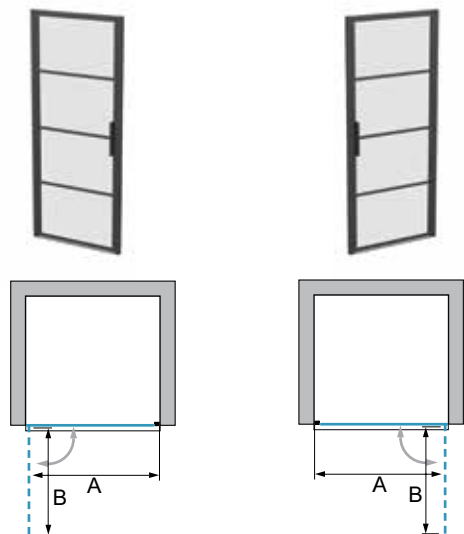

Sealglas antikalk Sealglas antikalk-belegg er standard på Soho

For å montere en frittstående walk-in må du bestille ett ekstra støttestag.

KBA3 120/140

Støttestag	Produkt	Artikkelnummer	Beskrivelse	Lengde	Farge	Pris inkl. mva.	Leveringsstatus
	Støttestag med festebeslag	KB82100X	Støttestag for walk-in	1000 mm	Sort (RAL9004)	590,00	L

Dusjdør

Kan monteres i nisje.
 Kan monteres med sidevegg. Sidevegg må da bestilles i tillegg.
 Åpnes kun utover.

KB19 L Venstrehengslet

KB20 R Høyrehengslet

Produktinformasjon

Utvendig monterte profiler.
 Utvendig monterte skruer.