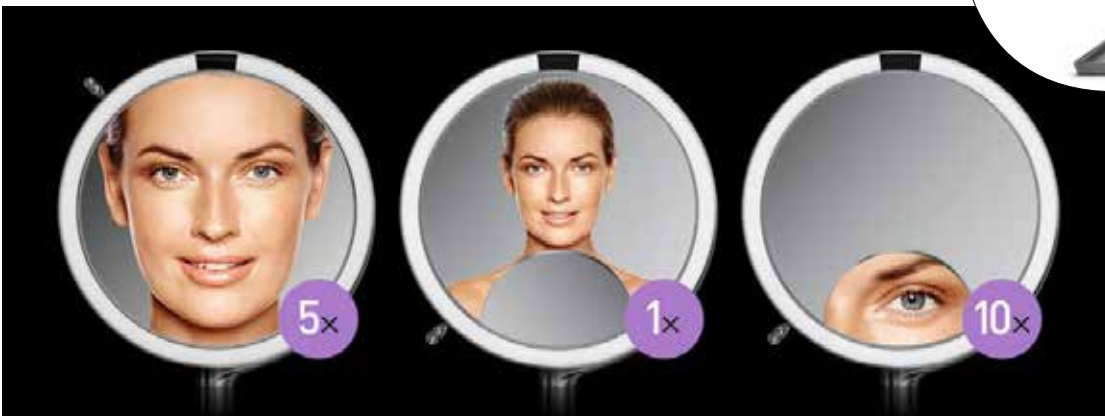

coram.no

simplehuman

Sensorspeil
med berøringssensor - i fire farger

Sensorspeil Trio med berøringssensor -
tre visninger ett speil

Se hele ansiktet med
forbedret klarhet og detalj

Ideell for å sjekke ut-
seendet i reell størrelse

Ekstremt nærbilde-
visning for detaljarbeid

Mer info på baksiden →

simplehuman sensorspeil lyser automatisk opp når ansiktet nærmer seg. Speilenes tru-lux lyssystem simulerer naturlig sollyst, slik at du kan se all fargevariasjon. Berøringskontrollen gir deg rask, intuitiv kontroll over et kontinuerlig lysstyrkeområde. Speilene er trådløse og oppladbare. Innebygget lithium-ion batteri. 5 års garanti.

Sensorspeil med berøringssensor - 5x forstørrelse

•Fire farger: Børstet, rosegull, hvitt og rosa stål •Forstørrelse: 5x •Lysstyrke: 100-800 lux •H: 38,5-46,0cm

Børstet

Art.nr: SST3026
Nobb: 55931377

Rosegull

•Farger: Børstet og rosegull •Forstørrelse: 1x + 5x + 10x •Lysstyrke: 100-800 lux •H: 39,5 cm

Børstet

Art.nr: SST3024
Nobb: 55931362

Rosegull

Art.nr: SST3034
Nobb: 55931358

Veiledende utsalgspris inkl. mva: Kr 4.198,-