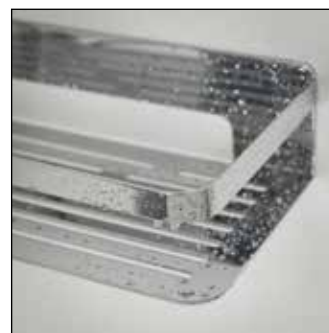

Tiger Caddy - stor rektangulær kurv

str: b320 x d136 x h70mm

Veil. utsalgspris inkl. mva Kr 599,00

Mattsort

Art.nr: T142312
Nobb: 55310814

Mattekrom
Art.nr: T142332
Nobb: 55310825

Krom
Art.nr: T142333
Nobb: 55310833

Tiger Caddy - stor hjørnekurv

str: b224 x d224 x h70mm

Veil. utsalgspris inkl. mva Kr 599,00

Mattsort

Art.nr: T146312
Nobb: 55310878

Mattekrom

Art.nr: T146332
Nobb: 55310882

Krom

Art.nr: T146333
Nobb: 55310897