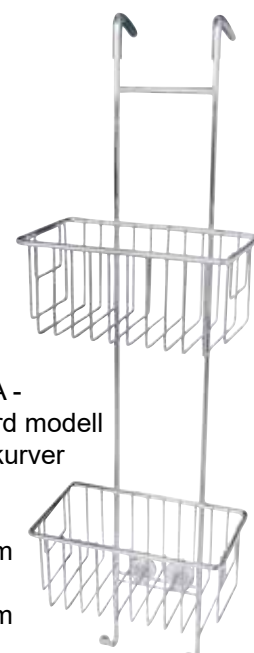

## Enkel kurv

Art.nr: 1012433  
Nobb: 55959256

7 391919 101241

Enkel kurv - str: h390 mm, b250 mm, d90 mm  
Veil. uts.pris: Kr 399,- inkl. mva

**Slim - uten utv. krok**  
h770mm

Art.nr: 3416933  
Nobb: 55950701

7 391919 341692

Veil. uts.pris:  
Kr 999,- inkl. mva

**Slim - med utv. krok**  
h1000mm

Art.nr: 3416233  
Nobb: 55950678

7 391919 341623

Veil. utsalgspis:  
Kr 1099,- inkl. mva

KABINA -  
Slim modell for  
buet glassdør  
med 2 kurver

Kurvstr:  
b260mm  
h95mm  
d95mm

**Slim buet - m/utv. krok**  
h1000mm

Art.nr: 3416833  
Nobb: 55950697

7 391919 341685

Veil. utsalgspis:  
Kr 1099,- inkl. mva

KABINA -  
Standard modell  
med 2 kurver

Kurvstr:  
b225mm  
h95mm  
d130mm

**Standard - uten utv. krok**  
h770mm

Art.nr: 3416433  
Nobb: 55950682

7 391919 341647

Veil. utsalgspis:  
Kr 999,- inkl. mva