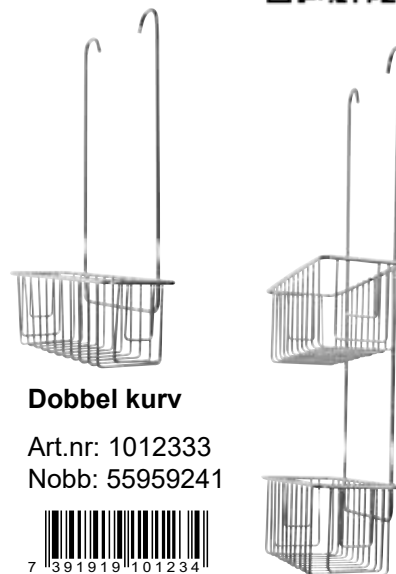

# Kabina dusjkurver

- For smart oppbevaring i dusjen - helt uten boring og hull i veggen
- Forkrommet 18/8 rustfritt stål
- 5 års garanti mot rust
- Silikonbelagte opphengskroker og sugeskopper på baksiden gjør at kurvene henger stødig på dusj-/kabinettveggen

KABINA -  
Kurver for å henge  
under blandebatteriet

## Enkel kurv

Art.nr: 1012433  
Nobb: 55959256

7 391919 101241

Enkel kurv - str: h390 mm, b250 mm, d90 mm  
Veil. uts.pris: Kr 399,- inkl. mva

## Dobbel kurv

Art.nr: 1012333  
Nobb: 55959241

7 391919 101234

Dobbel kurv - str: h550 mm, b250 mm, d90 mm  
Veil. uts.pris: Kr 649,- inkl. mva

KABINA -  
Slim modell  
med 2 kurver

Kurvstr:  
b225mm  
h95mm  
d95mm