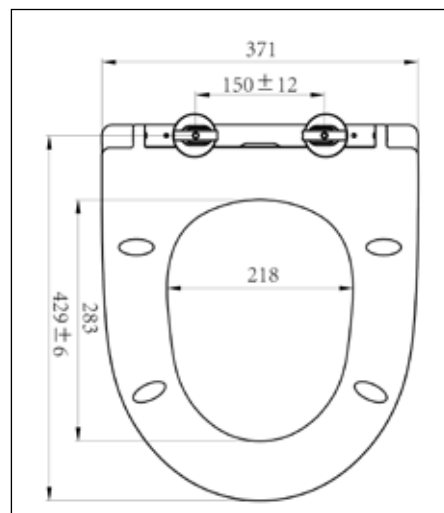

ESBADA

Toalettsete Edge slim

Universalsete med toppmontering,
Soft Close og Quick Release

- Toppmontering - universalt festesystem som er tilpasset de fleste toaletter, også de med lukket system
- Innebygget Soft Close som demper lukking av lokk og ring
- Quick Release for enklere rengjøring
- Sete er produsert i duraplast og de justerbare festene i rustfritt stål
- 5 års garanti
- Pakningsantall: 6 stk

**Edge slim,
matt sort**

Art.nr: L208012
Nobb: 57090123

7 030532 080129

Veil. utsalgspris: Kr 1059,00 inkl. mva.

NB!

Toalettsetet bør vaskes før det tas i bruk for å fjerne eventuelle rester av sort støv fra produksjonsprosessen.