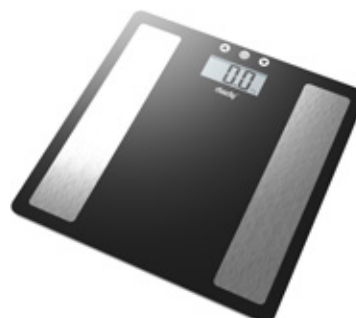

Art.nr:
Svart - D090036
Nobbnr: 51791195

Bør ikke brukes av personer med pacemaker eller annet implantert elektronisk medisinsk utstyr.

Veil.utsalgspris inkl.mva. Kr 469,00