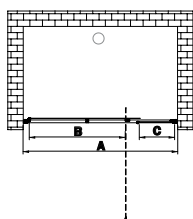

Pivotdør med fast del

For montering i nisje.
Kan monteres både venstre- og høyrevendt.
Åpnes kun utover.

CD 20

Leveringsstatus:

L = Lagervare
B = Bestillingsvare