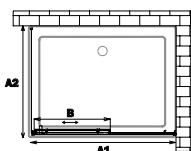

Skyvedør med sidevegg

Kan monteres både venstre- og høyrevendt.

CD 10

Leveringsstatus

L = Lagervare

B = Bestillingsvare