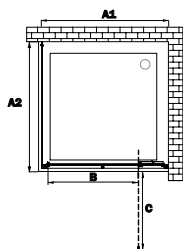

Pivotdør med sidevegg

Kan monteres både venstre- og høyrevendt.
Åpnes kun utover.

CD 18

Leveringsstatus

L = Lagervare

B = Bestillingsvare