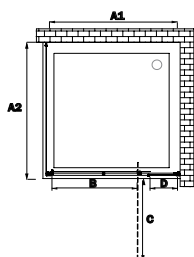

Pivotdør med fast del og sidevegg

Kan monteres både venstre- og høyrevendt.
Åpnes kun utover.

CD 18

Leveringsstatus

L = Lagervare

B = Bestillingsvare