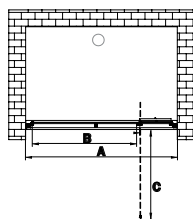

Pivotdør

For montering i nisje.
Kan monteres både venstre- og høyrevendt.
Åpnes kun utover.

CD 20

Leveringsstatus

L = Lagervare
B = Bestillingsvare

Bildet viser CD 20

Produkt	Artikkelnummer	Monteringsmål A (min - maks)	Inngangsbredde B	Svingradius C	Høyde	Farge	Høyde: 2000 mm	Leveringsstatus
							Sikkerhetsglass: 6 mm	
							Pris inkl. mva.	
CD 20 900	CD200906195100	892 - 908	620	620	2000	Matt sort (19)	7 990,00	L
	CD200906325100					Børstet stål (32)		B

Bildet viser CD 20

Produkt	Artikkelnummer	Monteringsmål A (min - maks)	Inngangsbredde B	Bredde på fast del C	Høyde	Farge	Høyde: 2000 mm	Leveringsstatus
							Sikkerhetsglass: 6 mm	
							Pris inkl. mva.	
CD 20 1000	CD201006195100	992 - 1008	620	240	2000	Matt sort (19)	8 590,00	L
	CD201006325100					Børstet stål (32)		B

Bildet viser CD 18

Produkt	Artikkelnummer	Monteringsmål A1 x A2	Inngangs- bredde B	Sving- radius C	Mål fast del D	Høyde	Farge	Høyde: 2000 mm Sikkerhetsglass: 6 mm	Leverings- status
								Pris inkl. mva.	
CD 18 1000x1000	CD181006195100	976-984 x 973-988	620	620	240	2000	Matt sort (19) Børstet stål (32)	11 990,00	L
	CD181006325100								B

Bildet viser CD 10

Produkt	Artikkelnummer	Monteringsmål A1 x A2	Inngangs- bredde B	Høyde	Farge	Høyde: 2000 mm Sikkerhetsglass: 6 mm	Leverings- status
						Pris inkl. mva.	
CD 10 1200	CD101296195100	1176-1184 x 873-888	500	2000	Matt sort (19)	11 990,00	L
	CD101296325100				Børstet stål (32)		B
CD 10 1400	CD101496195100	1376-1384 x 873-888	600	2000	Matt sort (19)	12 490,00	L
	CD101496325100				Børstet stål (32)		B