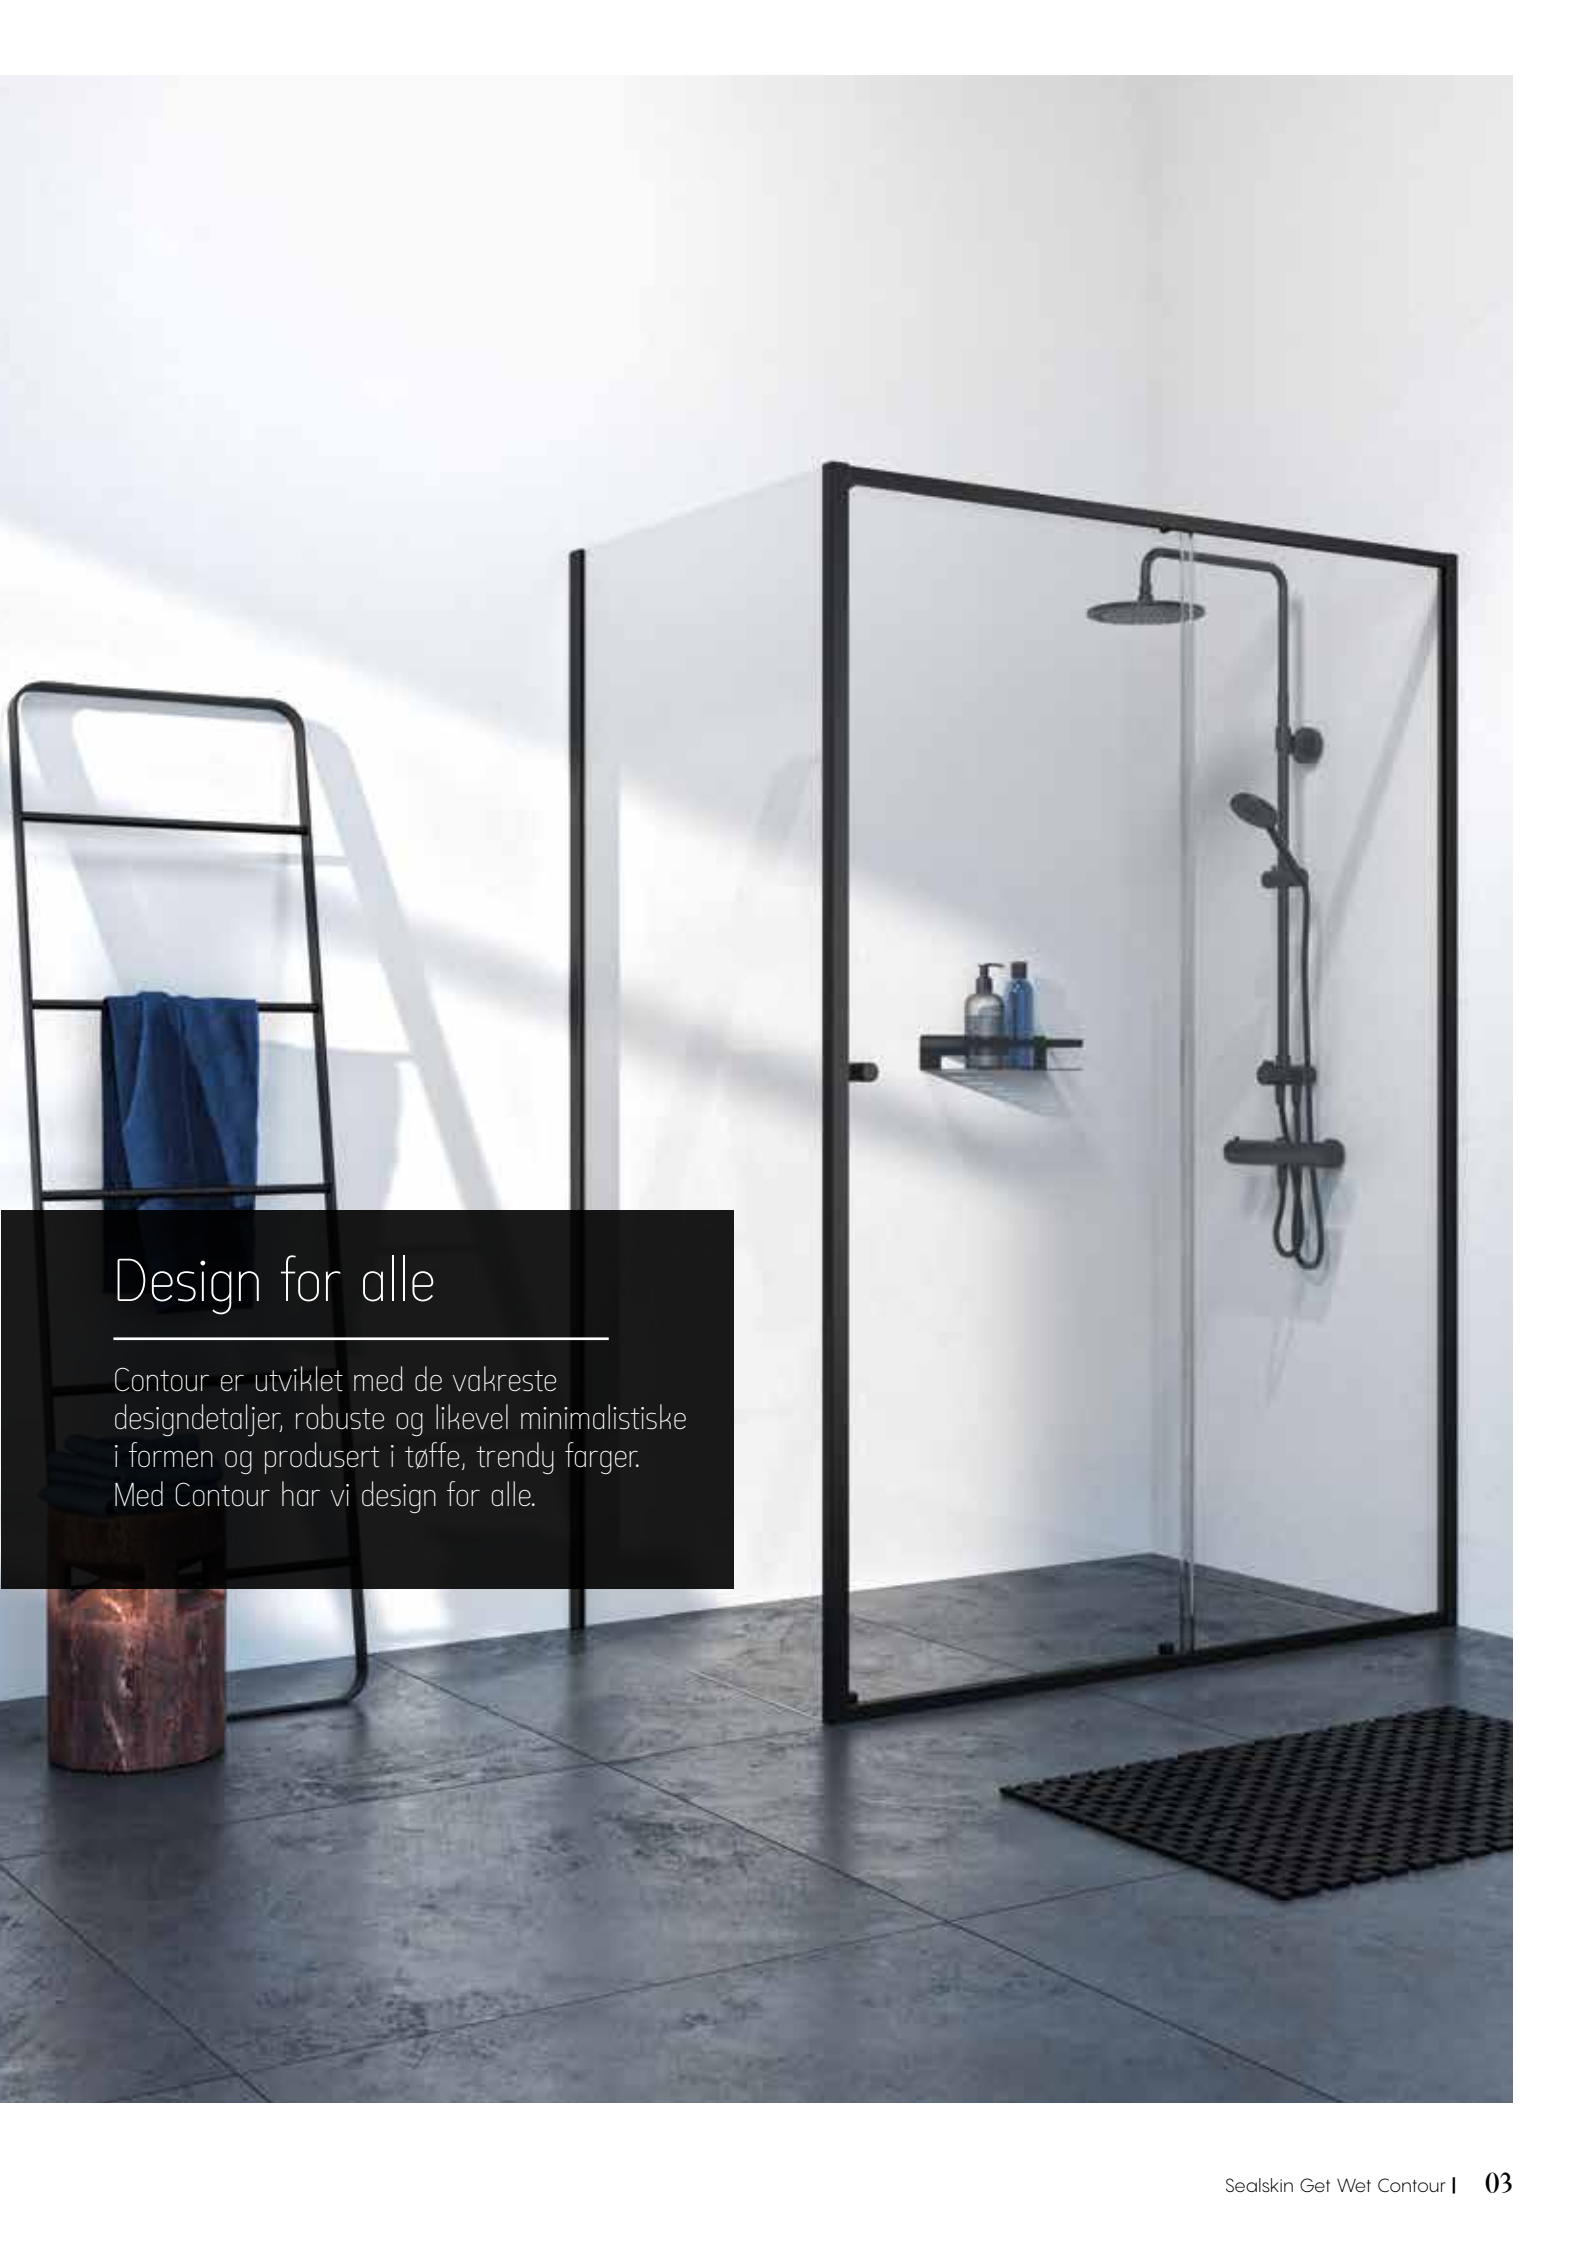

contour

Design for alle

**Unike dusjer med
minimalistisk uttrykk**

**TØFFE OG
INDUSTRIELLE**

I robust børstet og trendy
mattsort

sealskin 
get wet

MINIMALISTISK RAMME

DUSJER MED EN RAMME, ELLER EN PROFIL RUNDT GLASSET, ER KJENT SOM SVÆRT STABILE DUSJER SOM DU KAN HA GLEDE AV I MANGE ÅR.

CONTOUR ER DESIGNET MED OPPTIL 50% SMALERE ALUMINIUMSPROFILER ENN TILSVARENDE DUSJVEGGER. RESULTATET ER EN DUSJ SOM ER TIDLØS OG HAR ET STILIG, MINIMALISTISK DESIGN.

TØFF & INDUSTRIELL

- ◆ Den 2 meter høye Contour kan fås i to moderne uttrykk: børstet stål og mattsort.
- ◆ Begge varianter gir dusjen din et sterkt design-statement som gjør ditt nye badrom stilrent.

UNIKE WALK-IN DUSJER

- ◆ Contour-dusjer kan i tillegg til nisjedør og dusjhjørne fås som walk-in dusj.
- ◆ Rammen rundt glasset gjør denne walk-in dusjen helt unik. Contour gir deg muligheten til å få et baderom med et meget trendy uttrykk, designet for alle.
- ◆ Med ett ekstra støttestag kan du få en dusjvegg med inngang fra begge sider.