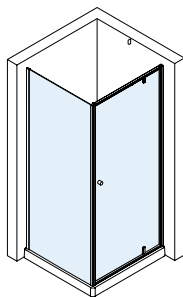

CONTOUR ER DESIGNET MED OPPTIL 50% SMALERE ALUMINIUMSPROFILER ENN TILSVARENDE DUSJVEGGER. RESULTATET ER EN DUSJ SOM ER TIDLØS OG HAR ET STILIG, MINIMALISTISK DESIGN.

TØFF & INDUSTRIELL

- ◆ Den 2 meter høye Contour kan fås i to moderne uttrykk: børstet stål og mattsort.
- ◆ Begge varianter gir dusjen din et sterkt design-statement som gjør ditt nye badrom stilrent.

PROGRAM

Walk-in A3

90 x 200 cm (875-885 mm)
100 x 200 cm (975-985 mm)
120 x 200 cm (1175-1185 mm)
140 x 200 cm (1375-1385 mm)

Pivotdør

90 x 200 cm (892-908 mm)

Pivotdør med fast del

100 x 200 cm (992-1008 mm)

Skyvedør

120 x 200 cm (1192 - 1208 mm)
140 x 200 cm (1392 - 1408 mm)

Pivotdør med sidevegg

90 x 90 x 200 cm
(876-884 x 873-888 mm)

Pivotdør med fast del og sidevegg

100 x 100 x 200 cm
(976-984 x 973-988 mm)

Skyvedør med sidevegg

120 x 90 x 200 cm
(1176-1184 x 873-888 mm)

140 x 90 x 200 cm
(1376-1384 x 873-888 mm)

Industriell mattsort finish gir et sterkt statement.

Børstet stål sørger for et robust uttrykk.

Målene i mm er de faktiske dimensjonene.