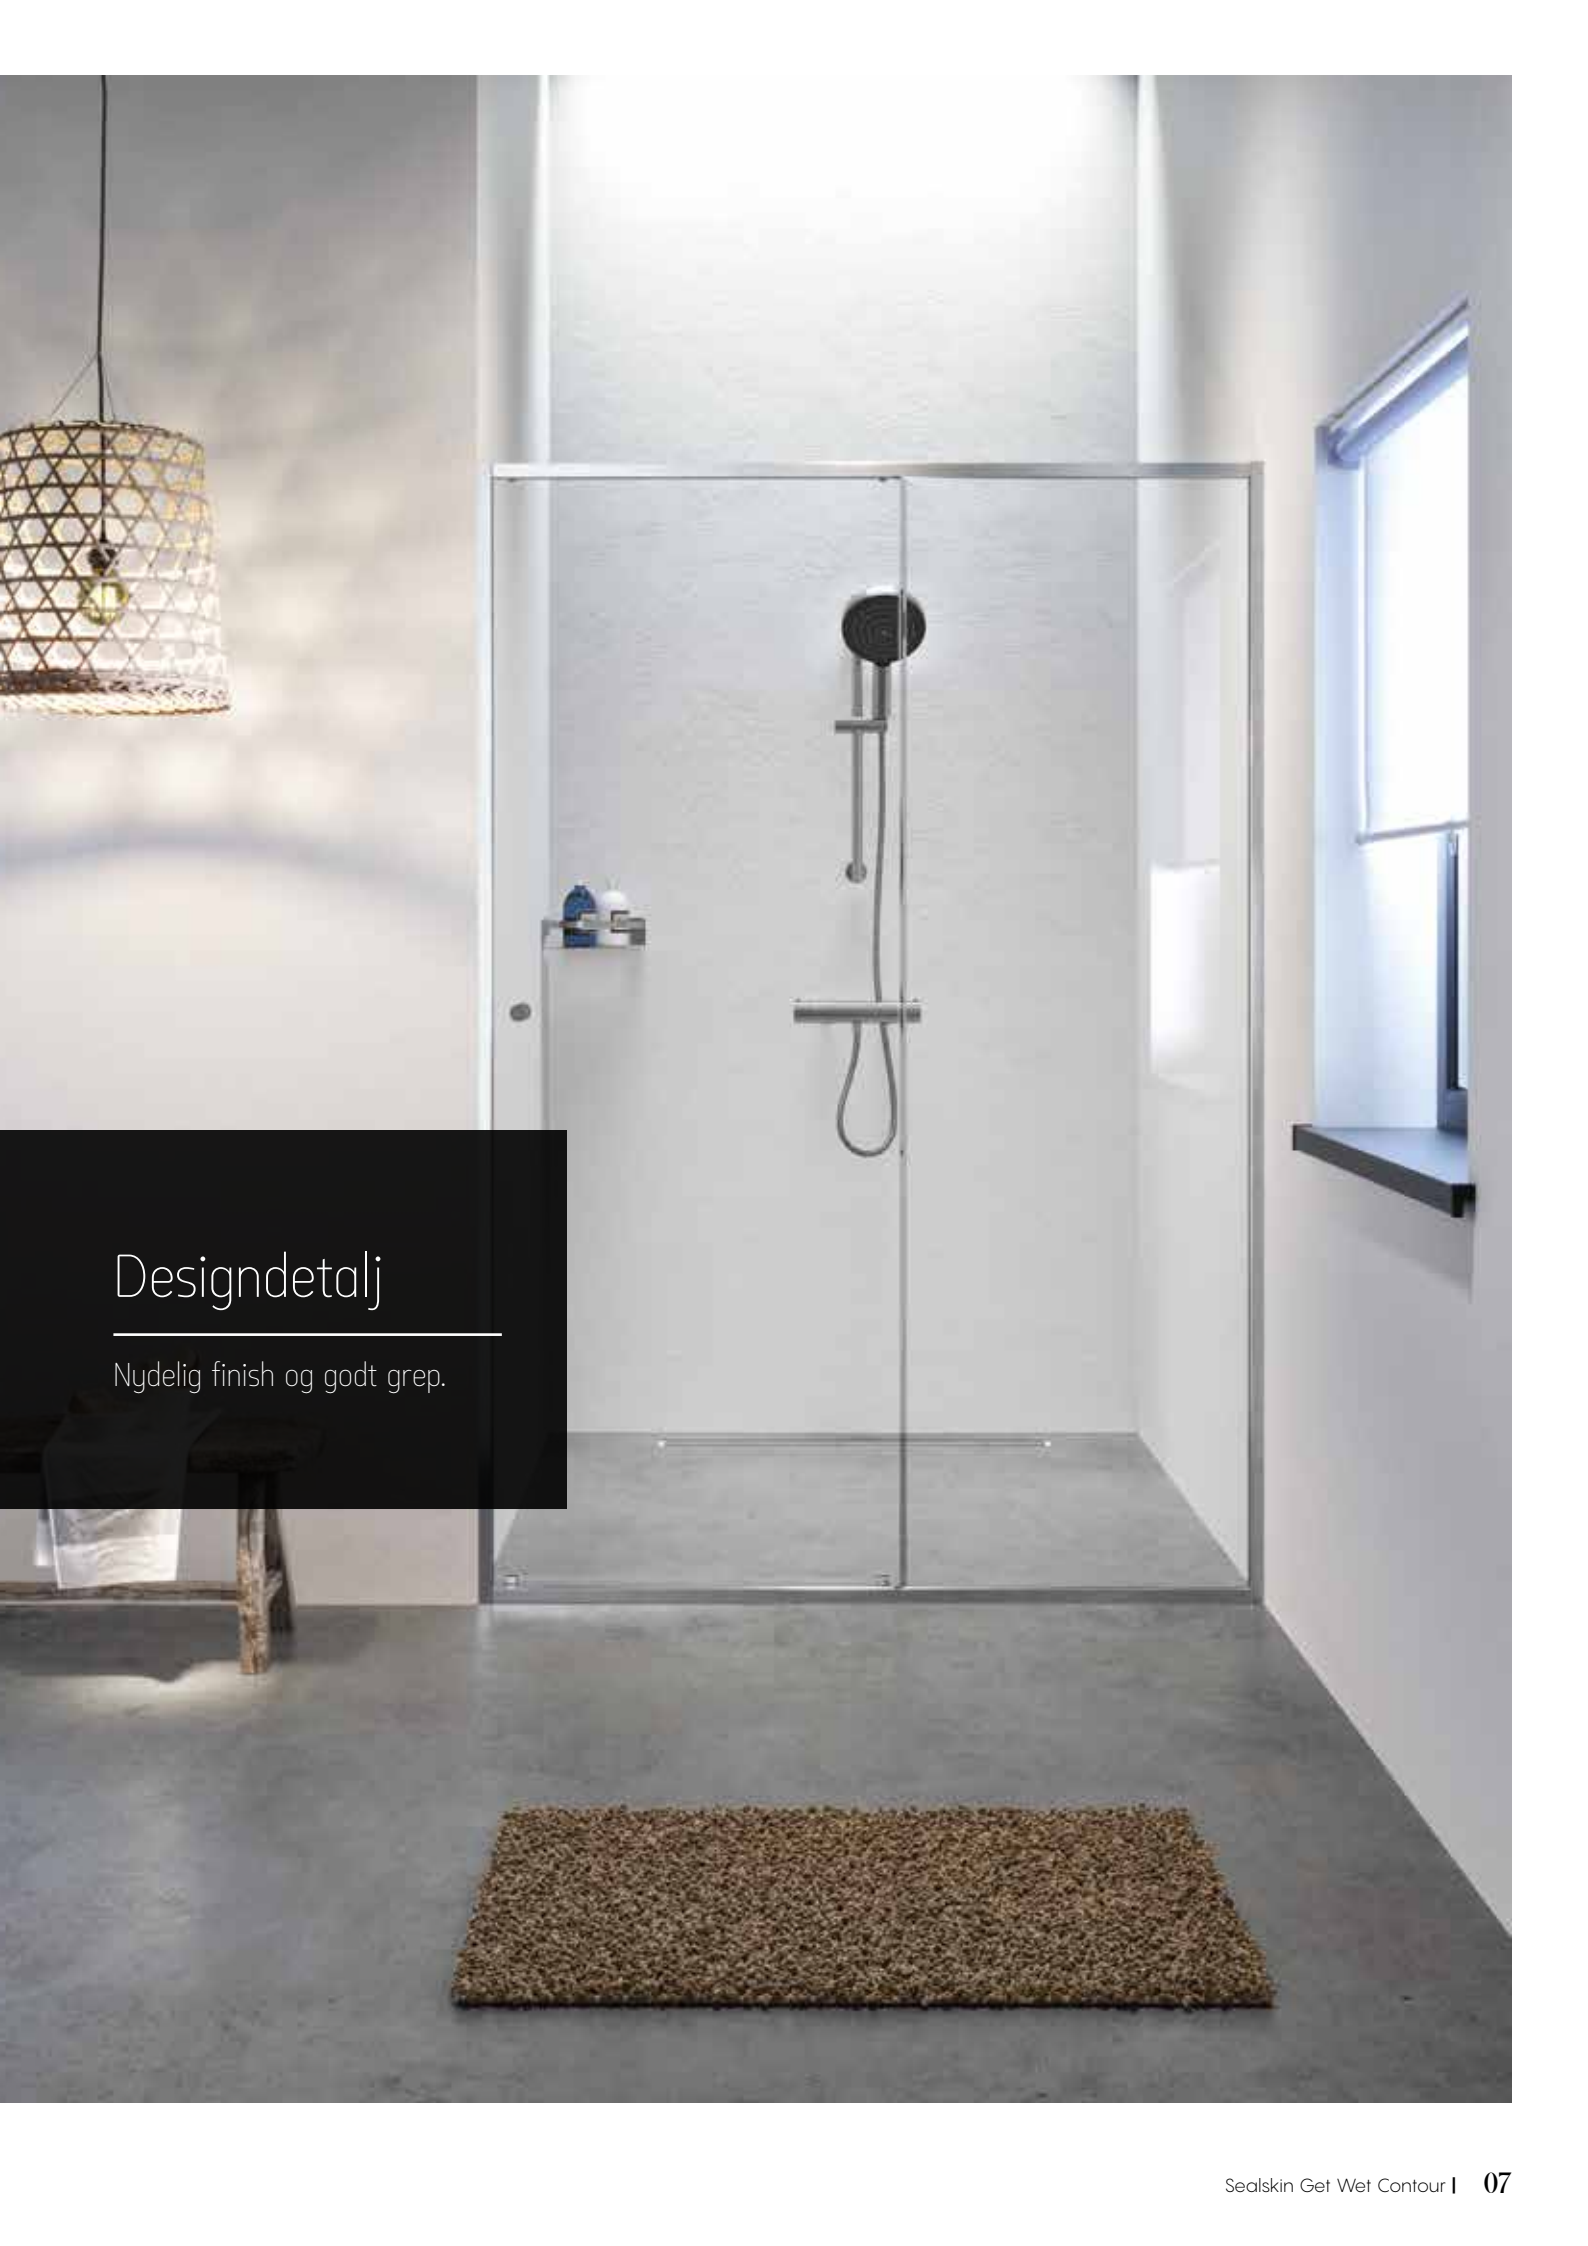

contour

Design for alle

**Unike dusjer med
minimalistisk uttrykk**

**TØFFE OG
INDUSTRIELLE**

I robust børstet og trendy
mattsort

sealskin 
get wet

MINIMALISTISK RAMME

DUSJER MED EN RAMME, ELLER EN PROFIL RUNDT GLASSET, ER KJENT SOM SVÆRT STABILE DUSJER SOM DU KAN HA GLEDE AV I MANGE ÅR.

CONTOUR ER DESIGNET MED OPPTIL 50% SMALERE ALUMINIUMSPROFILER ENN TILSVARENDE DUSJVEGGER. RESULTATET ER EN DUSJ SOM ER TIDLØS OG HAR ET STILIG, MINIMALISTISK DESIGN.

TØFF & INDUSTRIELL

- ◆ Den 2 meter høye Contour kan fås i to moderne uttrykk: børstet stål og mattsort.
- ◆ Begge varianter gir dusjen din et sterkt design-statement som gjør ditt nye badrom stilrent.

UNIKE WALK-IN DUSJER

- ◆ Contour-dusjer kan i tillegg til nisjedør og dusjhjørne fås som walk-in dusj.
- ◆ Rammen rundt glasset gjør denne walk-in dusjen helt unik. Contour gir deg muligheten til å få et baderom med et meget trendy uttrykk, designet for alle.
- ◆ Med ett ekstra støttestag kan du få en dusjvegg med inngang fra begge sider.

- ◆ En fin dusj vil man gjerne holde i orden. Contour gjør dette veldig enkelt. Glasset er behandlet med Sealglas, et spesielt antikalk-belegg. På grunn av dette belegget vil ikke smuss og kalk feste seg så lett. Glasset holder seg klart og rent mye lengre.
- ◆ Profilene er slette, helt uten kanter og skruer, slik at smuss ikke fester seg. Skyvedøren kan også lett løsnes slik at man kan komme til overalt.