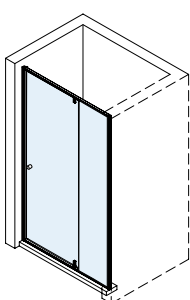

PROGRAM

Walk-in A3

90 x 200 cm (875-885 mm)
100 x 200 cm (975-985 mm)
120 x 200 cm (1175-1185 mm)
140 x 200 cm (1375-1385 mm)

Pivotdør

90 x 200 cm (892-908 mm)

Pivotdør med fast del

100 x 200 cm (992-1008 mm)

Skyvedør

120 x 200 cm (1192 - 1208 mm)
140 x 200 cm (1392 - 1408 mm)

Pivotdør med sidevegg

90 x 90 x 200 cm
(876-884 x 873-888 mm)

Pivotdør med fast del og sidevegg

100 x 100 x 200 cm
(976-984 x 973-988 mm)

Skyvedør med sidevegg

120 x 90 x 200 cm
(1176-1184 x 873-888 mm)

140 x 90 x 200 cm
(1376-1384 x 873-888 mm)

Industriell mattsort finish gir et sterkt statement.

Børstet stål sørger for et robust uttrykk.

Målene i mm er de faktiske dimensjonene.