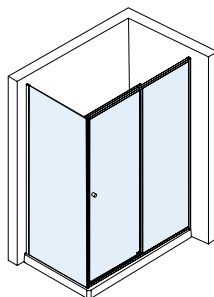

UNIKE WALK-IN DUSJER

- ◆ Contour-dusjer kan i tillegg til nisjedør og dusjhjørne fås som walk-in dusj.
- ◆ Rammen rundt glasset gjør denne walk-in dusjen helt unik. Contour gir deg muligheten til å få et baderom med et meget trendy uttrykk, designet for alle.
- ◆ Med ett ekstra støttestag kan du få en dusjvegg med inngang fra begge sider.

PROGRAM

Walk-in A3

90 x 200 cm (875-885 mm)
100 x 200 cm (975-985 mm)
120 x 200 cm (1175-1185 mm)
140 x 200 cm (1375-1385 mm)

Pivotdør

90 x 200 cm (892-908 mm)

Pivotdør med fast del

100 x 200 cm (992-1008 mm)

Skyvedør

120 x 200 cm (1192 - 1208 mm)
140 x 200 cm (1392 - 1408 mm)

Pivotdør med sidevegg

90 x 90 x 200 cm
(876-884 x 873-888 mm)

Pivotdør med fast del og sidevegg

100 x 100 x 200 cm
(976-984 x 973-988 mm)

Skyvedør med sidevegg

120 x 90 x 200 cm
(1176-1184 x 873-888 mm)

140 x 90 x 200 cm
(1376-1384 x 873-888 mm)

Industriell mattsort finish gir et sterkt statement.

Børstet stål sørger for et robust uttrykk.

Målene i mm er de faktiske dimensjonene.