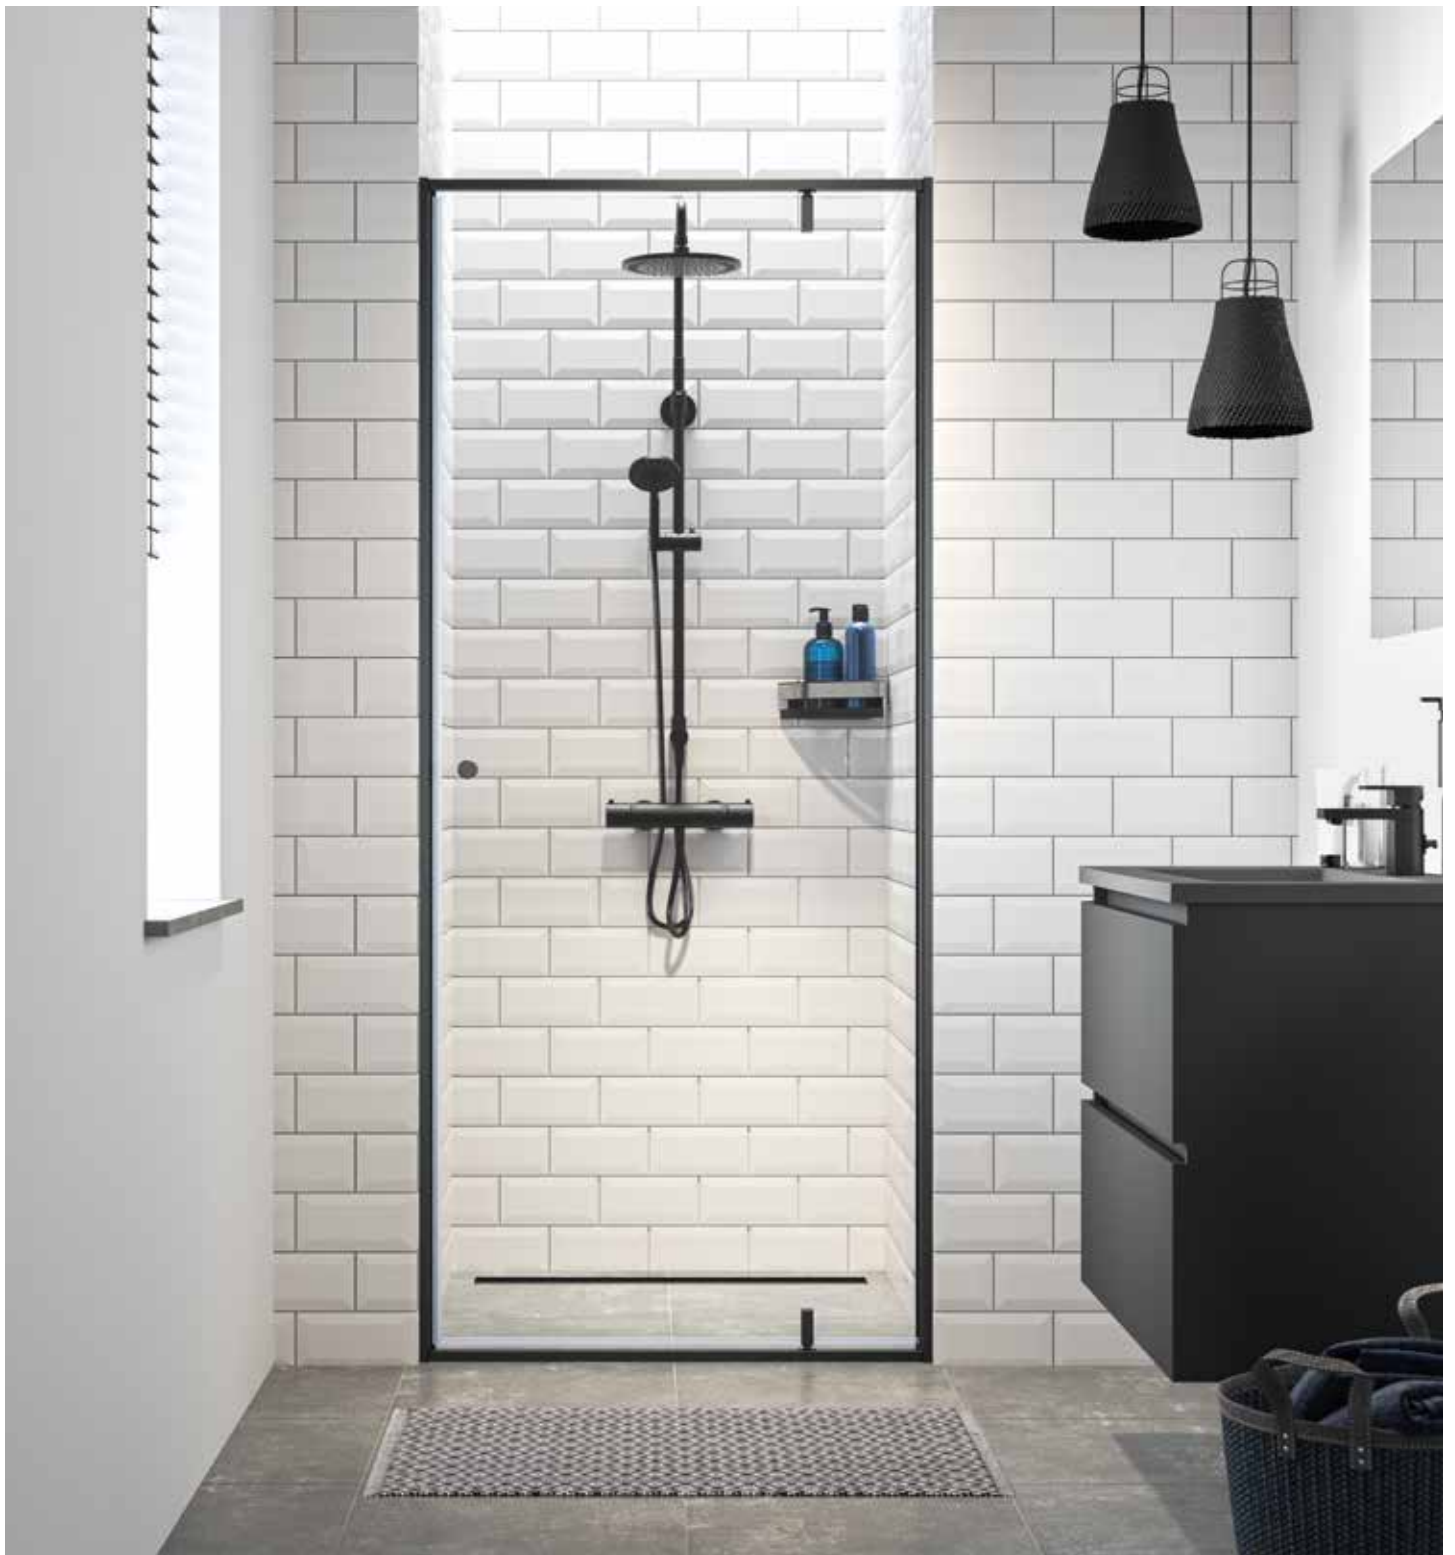

Contour dusjer

- Unike dusjer med minimalistisk ramme.
- Contour-serien har 6 mm sikkerhetsglass med antikalk-belegg.
- Fås i to moderne uttrykk, mattsort og børstet stål.
- Contour kan monteres venstrevendt og høyrevendt.