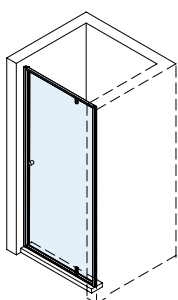

DERSOM SIKKERHETSGLASS KNUSES BLIR DET TIL SMÅ BITER (GRANULERINGSEFFEKT) SOM MYE SJELDNERE FØRER TIL KUTTSKADER ENN VANLIGE GLASSKÅR.

Contour dusjer

- ◆ Unike dusjer med minimalistisk ramme.
- ◆ Contour-serien har 6 mm sikkerhetsglass med antikalk-belegg.
- ◆ Fås i to moderne uttrykk, mattsort og børstet stål.
- ◆ Contour kan monteres venstrevendt og høyrevendt.

PROGRAM

Walk-in A3

90 x 200 cm (875-885 mm)
100 x 200 cm (975-985 mm)
120 x 200 cm (1175-1185 mm)
140 x 200 cm (1375-1385 mm)

Pivotdør

90 x 200 cm (892-908 mm)

Pivotdør med fast del

100 x 200 cm (992-1008 mm)

Skyvedør

120 x 200 cm (1192 - 1208 mm)
140 x 200 cm (1392 - 1408 mm)

Pivotdør med sidevegg

90 x 90 x 200 cm
(876-884 x 873-888 mm)

Pivotdør med fast del og sidevegg

100 x 100 x 200 cm
(976-984 x 973-988 mm)

Skyvedør med sidevegg

120 x 90 x 200 cm
(1176-1184 x 873-888 mm)

140 x 90 x 200 cm
(1376-1384 x 873-888 mm)

Industriell mattsort finish gir et sterkt statement.

Børstet stål sørger for et robust uttrykk.

Målene i mm er de faktiske dimensjonene.